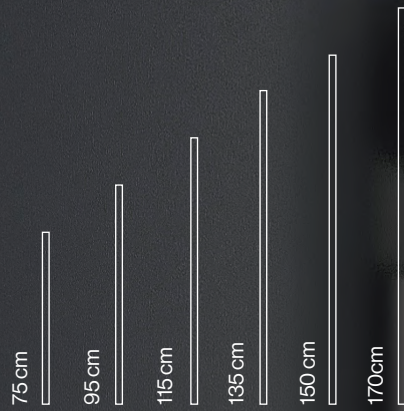

VSG-Verglasung von außen im Preis inbegriffen.

Griffe und Drücker, die zum Berühren verführen

Grifflänge

LED-Beleuchtung im Griff -
Optional gegen Aufpreis

Fingerabdruck-Scanner -
Optional gegen Aufpreis

STANDARD