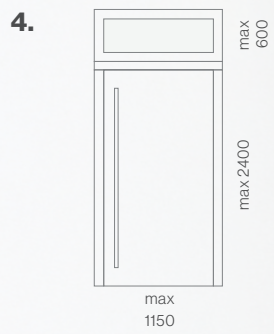

Die Eingangstür
ist die
Visitenkarte
Ihres Hauses.

Mögliche Konfigurationen