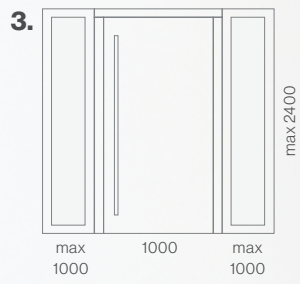

Die Eingangstür
ist die
Visitenkarte
Ihres Hauses.

Mögliche Konfigurationen