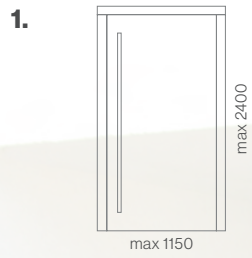

Die Eingangstür
ist die
Visitenkarte
Ihres Hauses.

Mögliche Konfigurationen