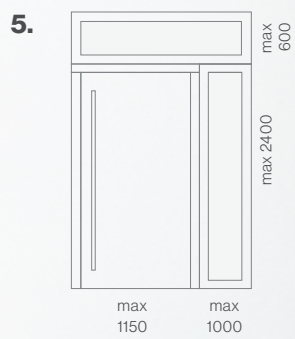

Die Eingangstür
ist die
Visitenkarte
Ihres Hauses.

Mögliche Konfigurationen