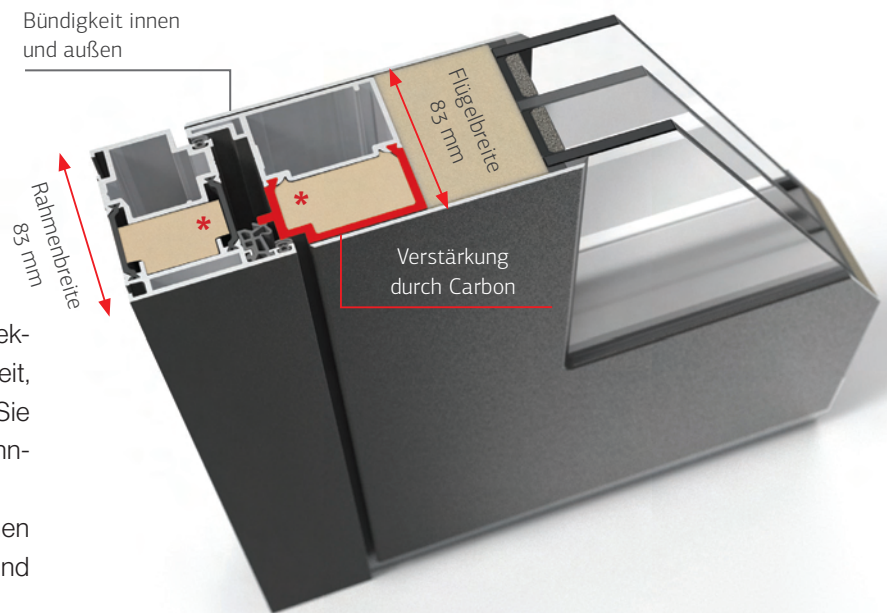

Bestellen Sie

Durch einfaches Bestellen kommen Sie im Handumdrehen zu Ihrer Traumtür.

Langlebig Sicher Innovativ

Bei Ihrer Haustür spielen besonders funktionale Aspekte wie z. B. Dichtschluss, Dämmleistung, Dauerhaftigkeit, Komfort und Einbruchhemmung eine zentrale Rolle. Sie ist ein Bestandteil Ihrer Fassade und muss den Wohnraum vor Kälte und ungebeten Gästen schützen.

Bei aller Funktionalität muss aber auch die Optik stimmen - eine gute Haustür vereint Design, Nutzen, Komfort und Schutz in einem hochwertigen Produkt.

Die revolutionäre CarbonCore-Konstruktion mit der WeatherSeal-Dichtung lässt Sie nicht im Regen stehen und sorgt selbst bei härtesten Tests für einen sicheren Dichtschluss. Auch die Sicherheit und der Komfort werden groß geschrieben - RC2, Fingerprint, Sicherheitsverglasung oder Obentürschließer sind hier nur einige Beispiele.

Q20

Solide

Solide und minimalistische Tür mit horizontalen Nuten. Wunderschöner abgerundeter, 150 cm langer Griff aus Edelstahl.

Q30

Modern

Die Anordnung des eleganten Rundgriffs (150 cm) betont spielerisch den schmalen vertikalen Glasstreifen.

Q40

Verspielt

Ein großer Lichtausschnitt im Flügel und der 150 cm lange, elegante Edelstahlgriff in dynamischer Kombination. Die Tür für moderne Häuser mit interessantem, leicht verspieltem Design.

1**QUANTUM
MODELLE****Q50****Harmonisch**