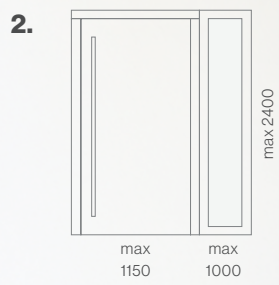

Die Eingangstür
ist die
Visitenkarte
Ihres Hauses.

Mögliche Konfigurationen