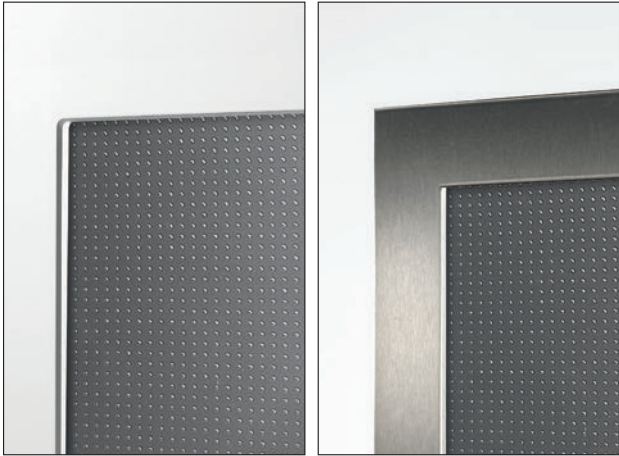

7702-92

Aufsatzfüllung | Designsockel 2.105.03 | Mit 1600 mm Edelstahl-Griffstange

7702-92

Farbe: Dekor Mountain Oak |
Aufsatzfüllung | Mit 1600 mm
Schwarzstahl-Griffstange

WÄHLEN SIE ZWISCHEN:

Rahmenlos (Endnummer-50) Edelstahloptik (Endnummer-70)

Edelstahl-Griffstange
in verschiedenen Längen
400 mm bis 2000 mm
erhältlich.

Griffstange Schwarzstahloptik
in den Längen 600 mm,
800 mm, 1200 mm, 1400 mm
oder 1600 mm erhältlich.

VERGLASUNGEN

Klarglas

Chinchilla weiß