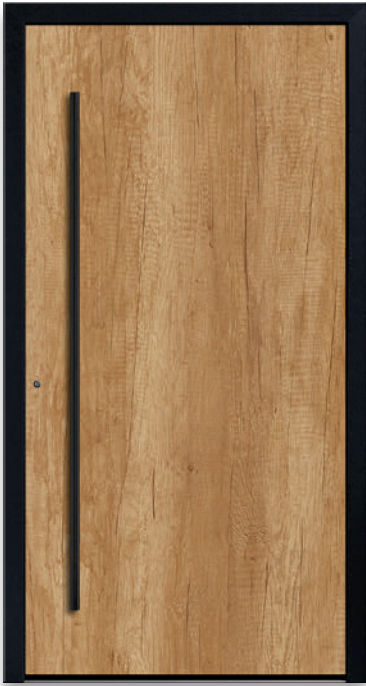

7794-90

Farbe: Dekor Desert Oak | Aufsatzfüllung |
Mit 1600 mm Schwarzstahl-Griffstange