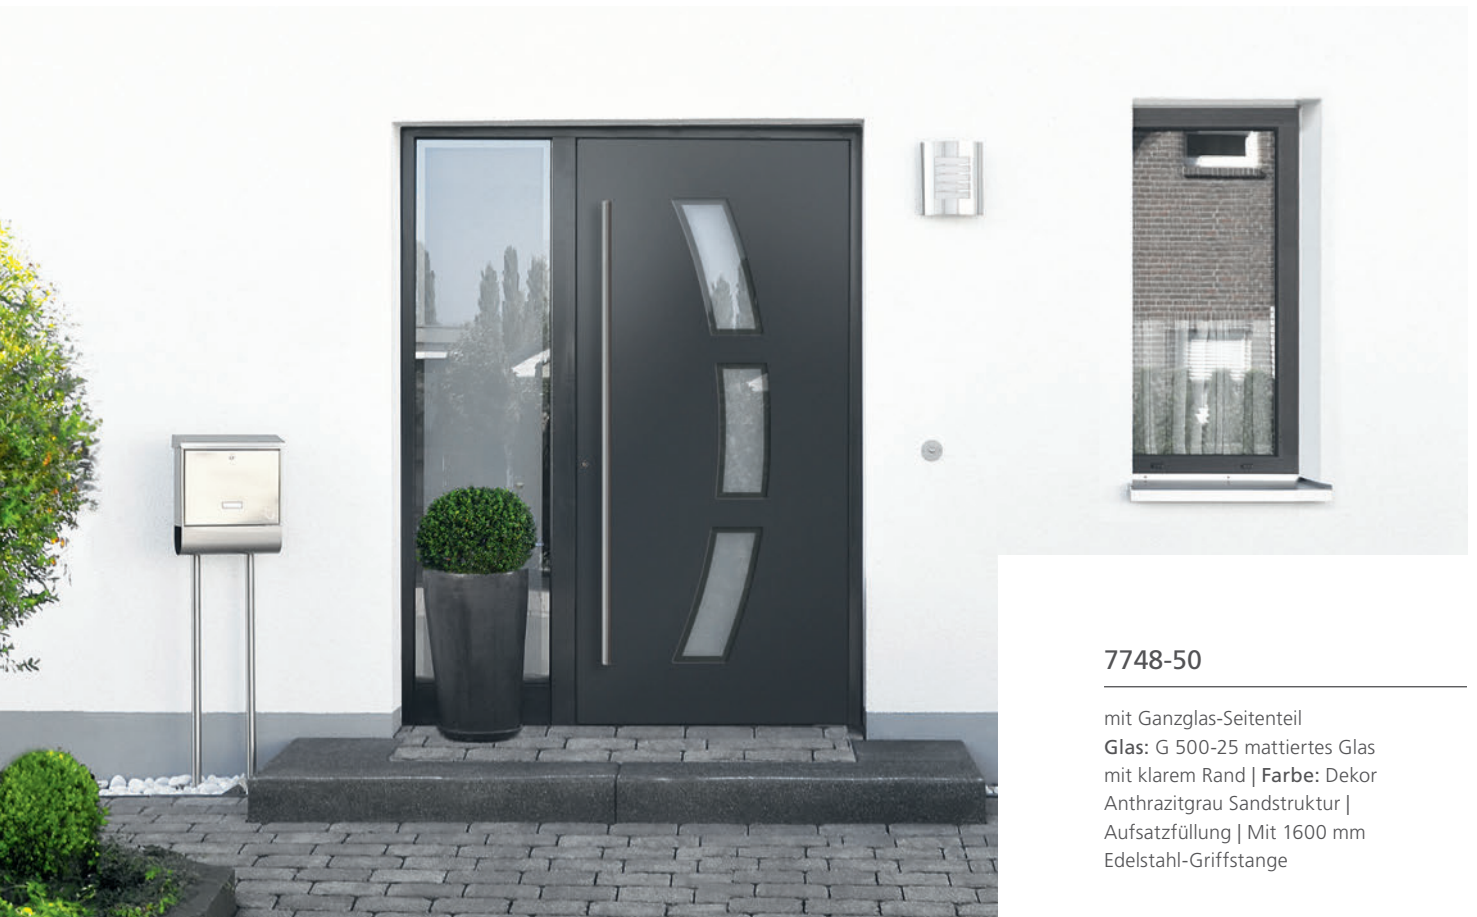

7748-50

mit Ganzglas-Seitenteil
Glas: G 500-25 mattiertes Glas
mit klarem Rand | **Farbe:** Dekor
Anthrazitgrau Sandstruktur |
Aufsatzfüllung | Mit 1600 mm
Edelstahl-Griffstange