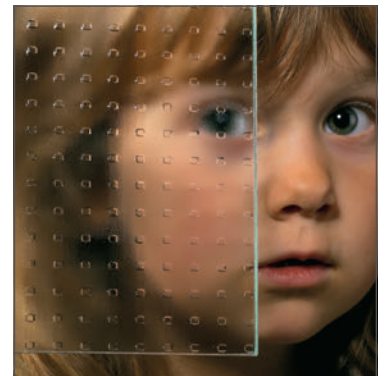

7750-50

Glas: Mastercarré | Farbe: Dekor Anthrazitgrau | Mit 1600 mm Edelstahl-Griffstange

Detail

Ornamentglas Mastercarré

7750-70

Rahmen – Edelstahloptik | Glas: Satinato |
Farbe: Dekor Grau | Aufsatzfüllung | Mit
1600 mm Edelstahl-Griffstange