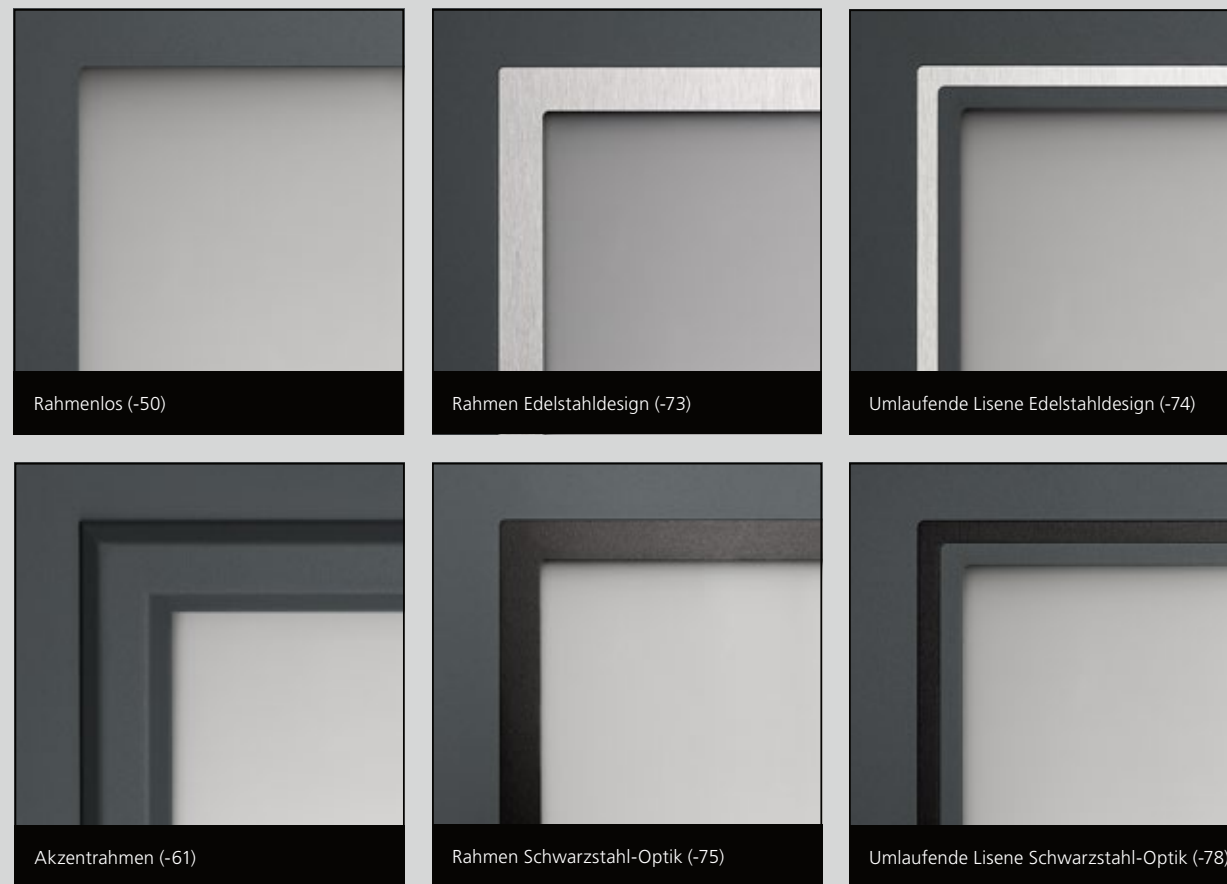

## Vielfältige Rahmenformen

Wählen Sie bei diesen Modellen zwischen vier unterschiedlichen Rahmenformen oder umlaufenden Lisenen in Edelstahl- oder Schwarzstahloptik, um Ihrer Haustür einen individuellen Charakter zu verleihen.