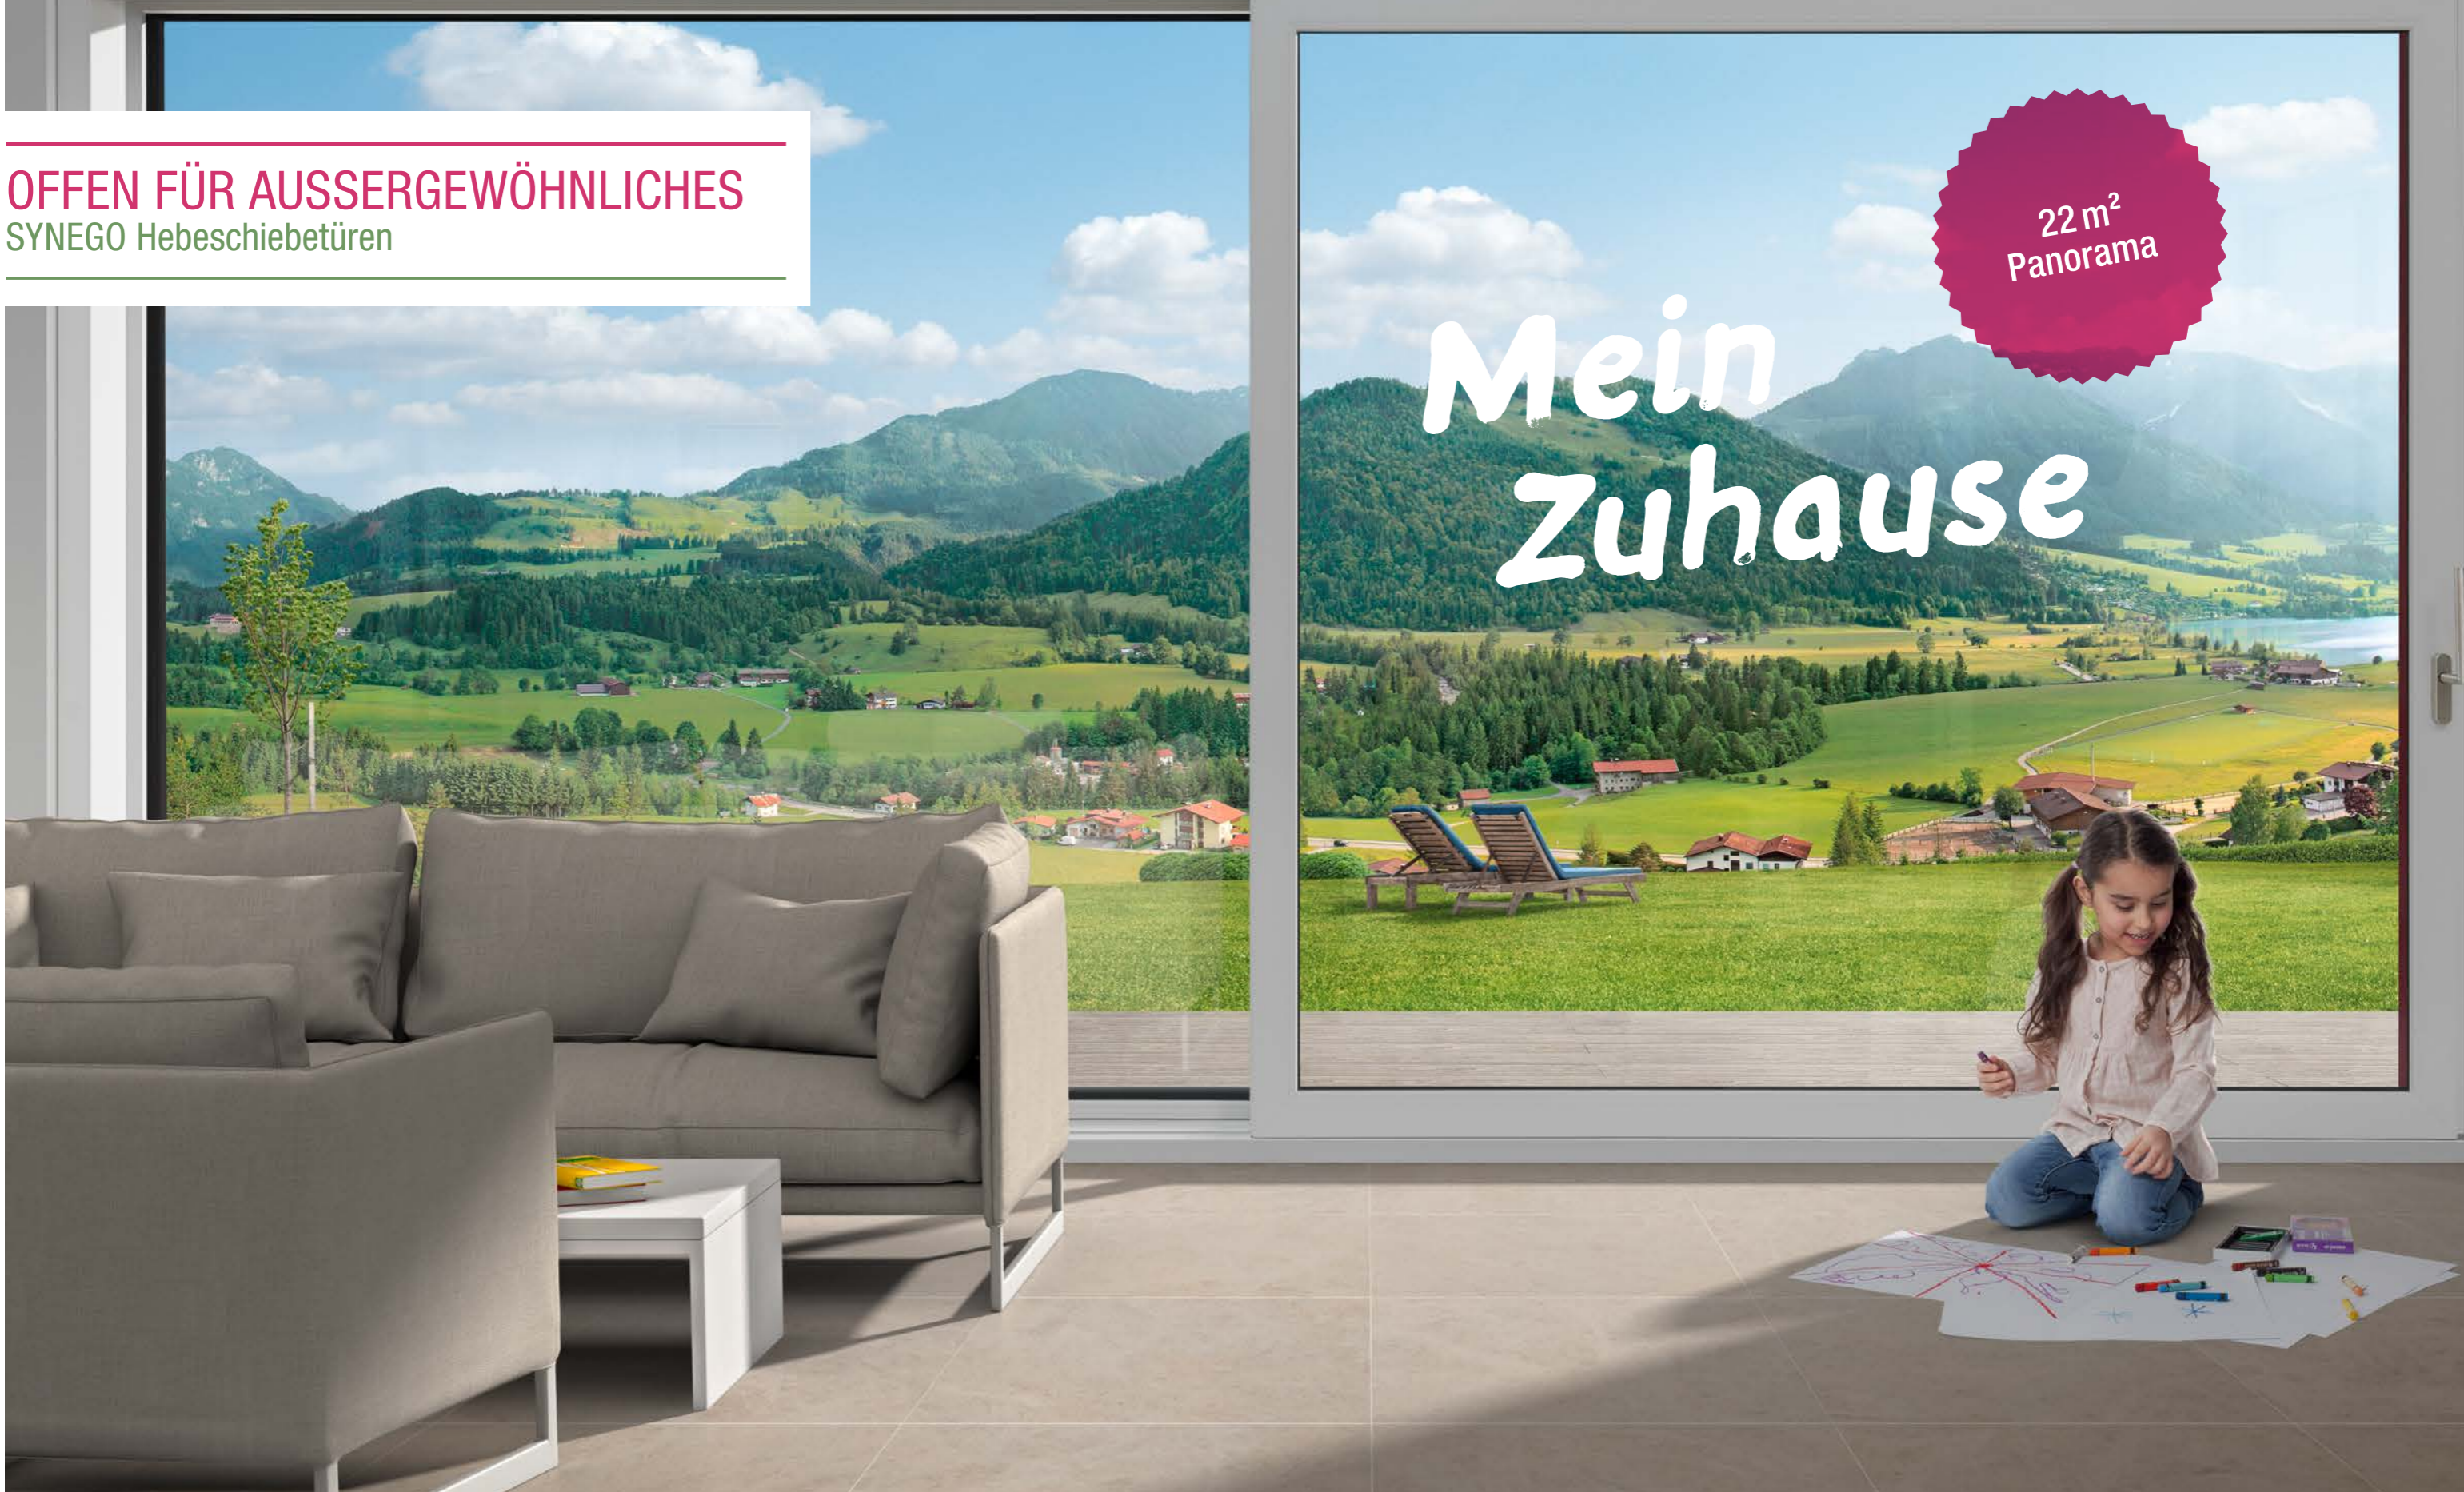

**OFFEN FÜR AUSSERGEWÖHNLICHES**  
SYNEGO Hebeschiebetüren

22 m<sup>2</sup>  
Panorama

Mein  
Zuhause

Wo der Garten  
drinnen anfängt

**BESTE AUSSICHTEN AUF WOHNKOMFORT**  
Schönstes Ambiente mit faszinierendem Panorama

**Mit ganz  
viel Natur**

Sie lieben den freien Blick in die Natur?  
Sie sind Sonnenanbeter und wollen auch zu Hause nicht darauf verzichten?  
Dann eröffnen Ihnen SYNEGO Hebeschiebetüren ganz neue Möglichkeiten.

Genießen Sie den einzigartigen Panoramaeffekt und verwandeln Sie  
Ihr Zuhause in eine lichtdurchflutete Wohlfühloase.

### Mehr Licht bei jeder Fassadenöffnung

SYNEGO Hebeschiebetüren stehen Ihnen in allen gängigen Öffnungsschemata zur Verfügung. Sie bieten hervorragende Stabilität bei geringem Gewicht, sind einfach in der Handhabung und leicht zu schieben. Die Panorama-Variation glänzt dank besonders schmalen Rahmen außerdem mit höchstem Lichteinfall.