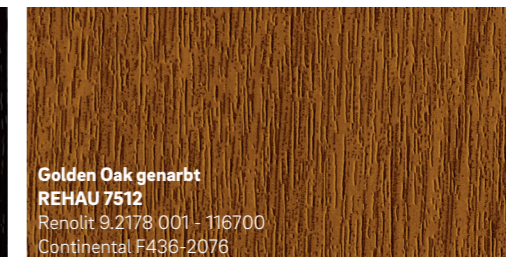

Neue Fenster und Türen sind eine Investition in die Zukunft, daher bieten wir Ihnen beste Qualität. Dabei spielt es keine Rolle, für welche Farbe Sie sich entscheiden: Alle Folien werden vor dem ersten Einsatz genauestens analysiert, Langzeittests unterzogen und höchsten Belastungen ausgesetzt. Nur wenn alle Prüfungen bestanden werden, sprechen wir von REHAU Qualität.

KALEIDO FOIL – Höchste Qualität für Ihre Wünsche

Mit den attraktiven Dekoren von KALEIDO FOIL erweitern sich die Möglichkeiten zur Gestaltung Ihrer Fenster. Und ganz gleich, ob Sie die Dekore innen oder außen wünschen: Sie werden lange Freude daran haben.

- Pflegeleichte Oberfläche
- Innovatives Design und aktuelle Trendfarben
- Witterungsbeständig und lichtecht

1 Die PVC-Folie ist zweischichtig aufgebaut: Die Basisfolie bleibt unifarben oder wird bedruckt, die transparente obere Schicht aus PMMA schützt Farben und Dekore vor dem Ausbleichen durch UV-Strahlung oder vor anderen Witterungseinflüssen.

2 Kaschier-Dekore von REHAU werden mit Kleber vorbehandelt und in einem speziellen Verfahren von Hochleistungsmaschinen schonend auf das Fensterprofil gebracht. Damit sind sie fest und langfristig mit dem Profil verbunden.

Architektonische Vielfalt

Bei REHAU stehen Ihnen neben einer individuellen Farbgestaltung auch nahezu alle Möglichkeiten der Formgebung offen.

Die dargestellten Farben können aus drucktechnischen Gründen von den Original-Folienfarben abweichen. In Sonderfällen sind aufgrund des erhöhten Produktionsaufwandes abweichende Lieferzeiten möglich.

* Nur einseitige Kaschierung als Standard verfügbar