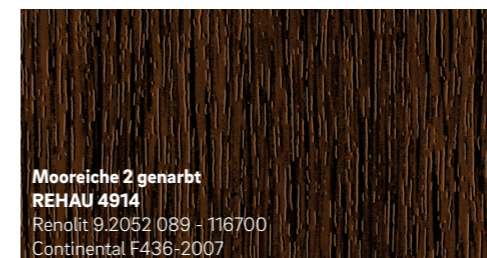

Neue Fenster und Türen sind eine Investition in die Zukunft, daher bieten wir Ihnen beste Qualität. Dabei spielt es keine Rolle, für welche Farbe Sie sich entscheiden: Alle Folien werden vor dem ersten Einsatz genauestens analysiert, Langzeittests unterzogen und höchsten Belastungen ausgesetzt. Nur wenn alle Prüfungen bestanden werden, sprechen wir von REHAU Qualität.

KALEIDO FOIL – Höchste Qualität für Ihre Wünsche

Mit den attraktiven Dekoren von KALEIDO FOIL erweitern sich die Möglichkeiten zur Gestaltung Ihrer Fenster. Und ganz gleich, ob Sie die Dekore innen oder außen wünschen: Sie werden lange Freude daran haben.

- Pflegeleichte Oberfläche
- Innovatives Design und aktuelle Trendfarben
- Witterungsbeständig und lichtecht

1 Die PVC-Folie ist zweischichtig aufgebaut: Die Basisfolie bleibt unifarben oder wird bedruckt, die transparente obere Schicht aus PMMA schützt Farben und Dekore vor dem Ausbleichen durch UV-Strahlung oder vor anderen Witterungseinflüssen.

2 Kaschier-Dekore von REHAU werden mit Kleber vorbehandelt und in einem speziellen Verfahren von Hochleistungsmaschinen schonend auf das Fensterprofil gebracht. Damit sind sie fest und langfristig mit dem Profil verbunden.

Architektonische Vielfalt

Bei REHAU stehen Ihnen neben einer individuellen Farbgestaltung auch nahezu alle Möglichkeiten der Formgebung offen.

Die dargestellten Farben können aus drucktechnischen Gründen von den Original-Folienfarben abweichen. In Sonderfällen sind aufgrund des erhöhten Produktionsaufwandes abweichende Lieferzeiten möglich.

* Nur einseitige Kaschierung als Standard verfügbar