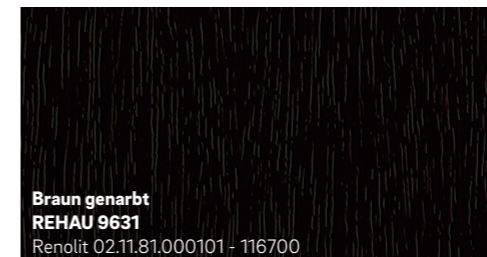

Neue Fenster und Türen sind eine Investition in die Zukunft, daher bieten wir Ihnen beste Qualität. Dabei spielt es keine Rolle, für welche Farbe Sie sich entscheiden: Alle Folien werden vor dem ersten Einsatz genauestens analysiert, Langzeittests unterzogen und höchsten Belastungen ausgesetzt. Nur wenn alle Prüfungen bestanden werden, sprechen wir von REHAU Qualität.

KALEIDO FOIL – Höchste Qualität für Ihre Wünsche

Mit den attraktiven Dekoren von KALEIDO FOIL erweitern sich die Möglichkeiten zur Gestaltung Ihrer Fenster. Und ganz gleich, ob Sie die Dekore innen oder außen wünschen: Sie werden lange Freude daran haben.

- Pflegeleichte Oberfläche
- Innovatives Design und aktuelle Trendfarben
- Witterungsbeständig und lichtecht

1 Die PVC-Folie ist zweischichtig aufgebaut: Die Basisfolie bleibt unifarben oder wird bedruckt, die transparente obere Schicht aus PMMA schützt Farben und Dekore vor dem Ausbleichen durch UV-Strahlung oder vor anderen Witterungseinflüssen.

2 Kaschier-Dekore von REHAU werden mit Kleber vorbehandelt und in einem speziellen Verfahren von Hochleistungsmaschinen schonend auf das Fensterprofil gebracht. Damit sind sie fest und langfristig mit dem Profil verbunden.

Architektonische Vielfalt

Bei REHAU stehen Ihnen neben einer individuellen Farbgestaltung auch nahezu alle Möglichkeiten der Formgebung offen.

Die dargestellten Farben können aus drucktechnischen Gründen von den Original-Folienfarben abweichen. In Sonderfällen sind aufgrund des erhöhten Produktionsaufwandes abweichende Lieferzeiten möglich.

* Nur einseitige Kaschierung als Standard verfügbar