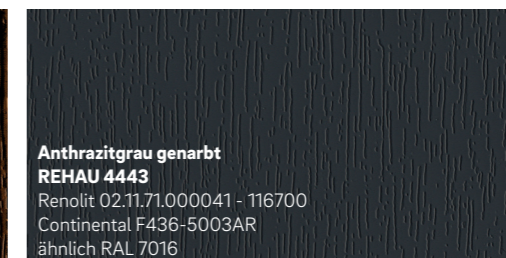

Neue Fenster und Türen sind eine Investition in die Zukunft, daher bieten wir Ihnen beste Qualität. Dabei spielt es keine Rolle, für welche Farbe Sie sich entscheiden: Alle Folien werden vor dem ersten Einsatz genauestens analysiert, Langzeittests unterzogen und höchsten Belastungen ausgesetzt. Nur wenn alle Prüfungen bestanden werden, sprechen wir von REHAU Qualität.

KALEIDO FOIL – Höchste Qualität für Ihre Wünsche

Mit den attraktiven Dekoren von KALEIDO FOIL erweitern sich die Möglichkeiten zur Gestaltung Ihrer Fenster. Und ganz gleich, ob Sie die Dekore innen oder außen wünschen: Sie werden lange Freude daran haben.

- Pflegeleichte Oberfläche
- Innovatives Design und aktuelle Trendfarben
- Witterungsbeständig und lichtecht

1 Die PVC-Folie ist zweischichtig aufgebaut: Die Basisfolie bleibt unifarben oder wird bedruckt, die transparente obere Schicht aus PMMA schützt Farben und Dekore vor dem Ausbleichen durch UV-Strahlung oder vor anderen Witterungseinflüssen.

2 Kaschier-Dekore von REHAU werden mit Kleber vorbehandelt und in einem speziellen Verfahren von Hochleistungsmaschinen schonend auf das Fensterprofil gebracht. Damit sind sie fest und langfristig mit dem Profil verbunden.

Architektonische Vielfalt

Bei REHAU stehen Ihnen neben einer individuellen Farbgestaltung auch nahezu alle Möglichkeiten der Formgebung offen.

Die dargestellten Farben können aus drucktechnischen Gründen von den Original-Folienfarben abweichen. In Sonderfällen sind aufgrund des erhöhten Produktionsaufwandes abweichende Lieferzeiten möglich.

* Nur einseitige Kaschierung als Standard verfügbar