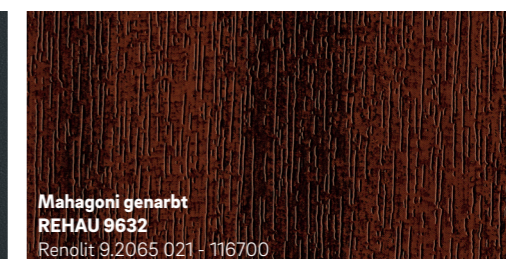

Neue Fenster und Türen sind eine Investition in die Zukunft, daher bieten wir Ihnen beste Qualität. Dabei spielt es keine Rolle, für welche Farbe Sie sich entscheiden: Alle Folien werden vor dem ersten Einsatz genauestens analysiert, Langzeittests unterzogen und höchsten Belastungen ausgesetzt. Nur wenn alle Prüfungen bestanden werden, sprechen wir von REHAU Qualität.

KALEIDO FOIL – Höchste Qualität für Ihre Wünsche

Mit den attraktiven Dekoren von KALEIDO FOIL erweitern sich die Möglichkeiten zur Gestaltung Ihrer Fenster. Und ganz gleich, ob Sie die Dekore innen oder außen wünschen: Sie werden lange Freude daran haben.

- Pflegeleichte Oberfläche
- Innovatives Design und aktuelle Trendfarben
- Witterungsbeständig und lichtecht

1 Die PVC-Folie ist zweischichtig aufgebaut: Die Basisfolie bleibt unifarben oder wird bedruckt, die transparente obere Schicht aus PMMA schützt Farben und Dekore vor dem Ausbleichen durch UV-Strahlung oder vor anderen Witterungseinflüssen.

2 Kaschier-Dekore von REHAU werden mit Kleber vorbehandelt und in einem speziellen Verfahren von Hochleistungsmaschinen schonend auf das Fensterprofil gebracht. Damit sind sie fest und langfristig mit dem Profil verbunden.

Architektonische Vielfalt

Bei REHAU stehen Ihnen neben einer individuellen Farbgestaltung auch nahezu alle Möglichkeiten der Formgebung offen.

Die dargestellten Farben können aus drucktechnischen Gründen von den Original-Folienfarben abweichen. In Sonderfällen sind aufgrund des erhöhten Produktionsaufwandes abweichende Lieferzeiten möglich.

* Nur einseitige Kaschierung als Standard verfügbar