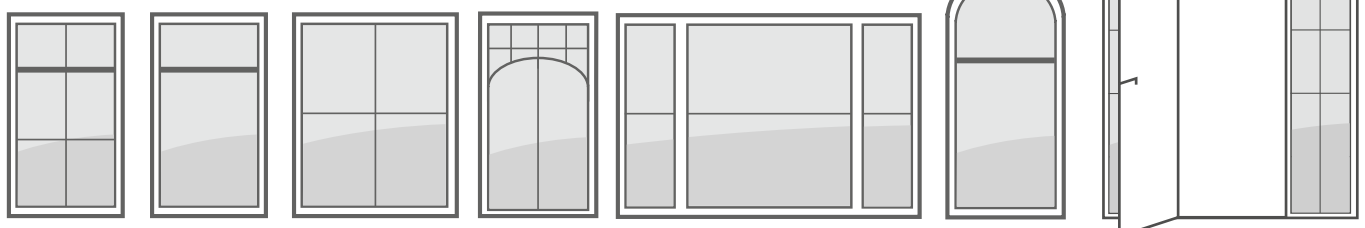

Pflegeleichte Oberfläche

Innovatives Design und aktuelle Trendfarben

Witterungsbeständig und lichtecht