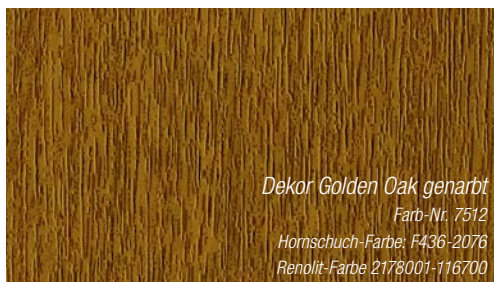

Pflegeleichte Oberfläche

Innovatives Design und aktuelle Trendfarben

Witterungsbeständig und lichtecht

KALEIDO FOIL

Besondere Akzente mit Holz-, Metallic- und Uni-Dekoren

Die dargestellten Farben können aus drucktechnischen Gründen von den Original-Folienfarben abweichen. In Sonderfällen sind aufgrund des erhöhten Produktionsaufwandes abweichende Lieferzeiten möglich.

* Nur einseitige Kaschierung möglich

KALEIDO FOIL

- Klassische Holzstrukturen und besondere Narbung
- Trendige Unifarben mit moderner Aluminium-Optik
- Herausragende Materialeigenschaften

Sie möchten sich weiter über REHAU Fenster informieren? Ihr Fensterfachbetrieb berät Sie gerne!