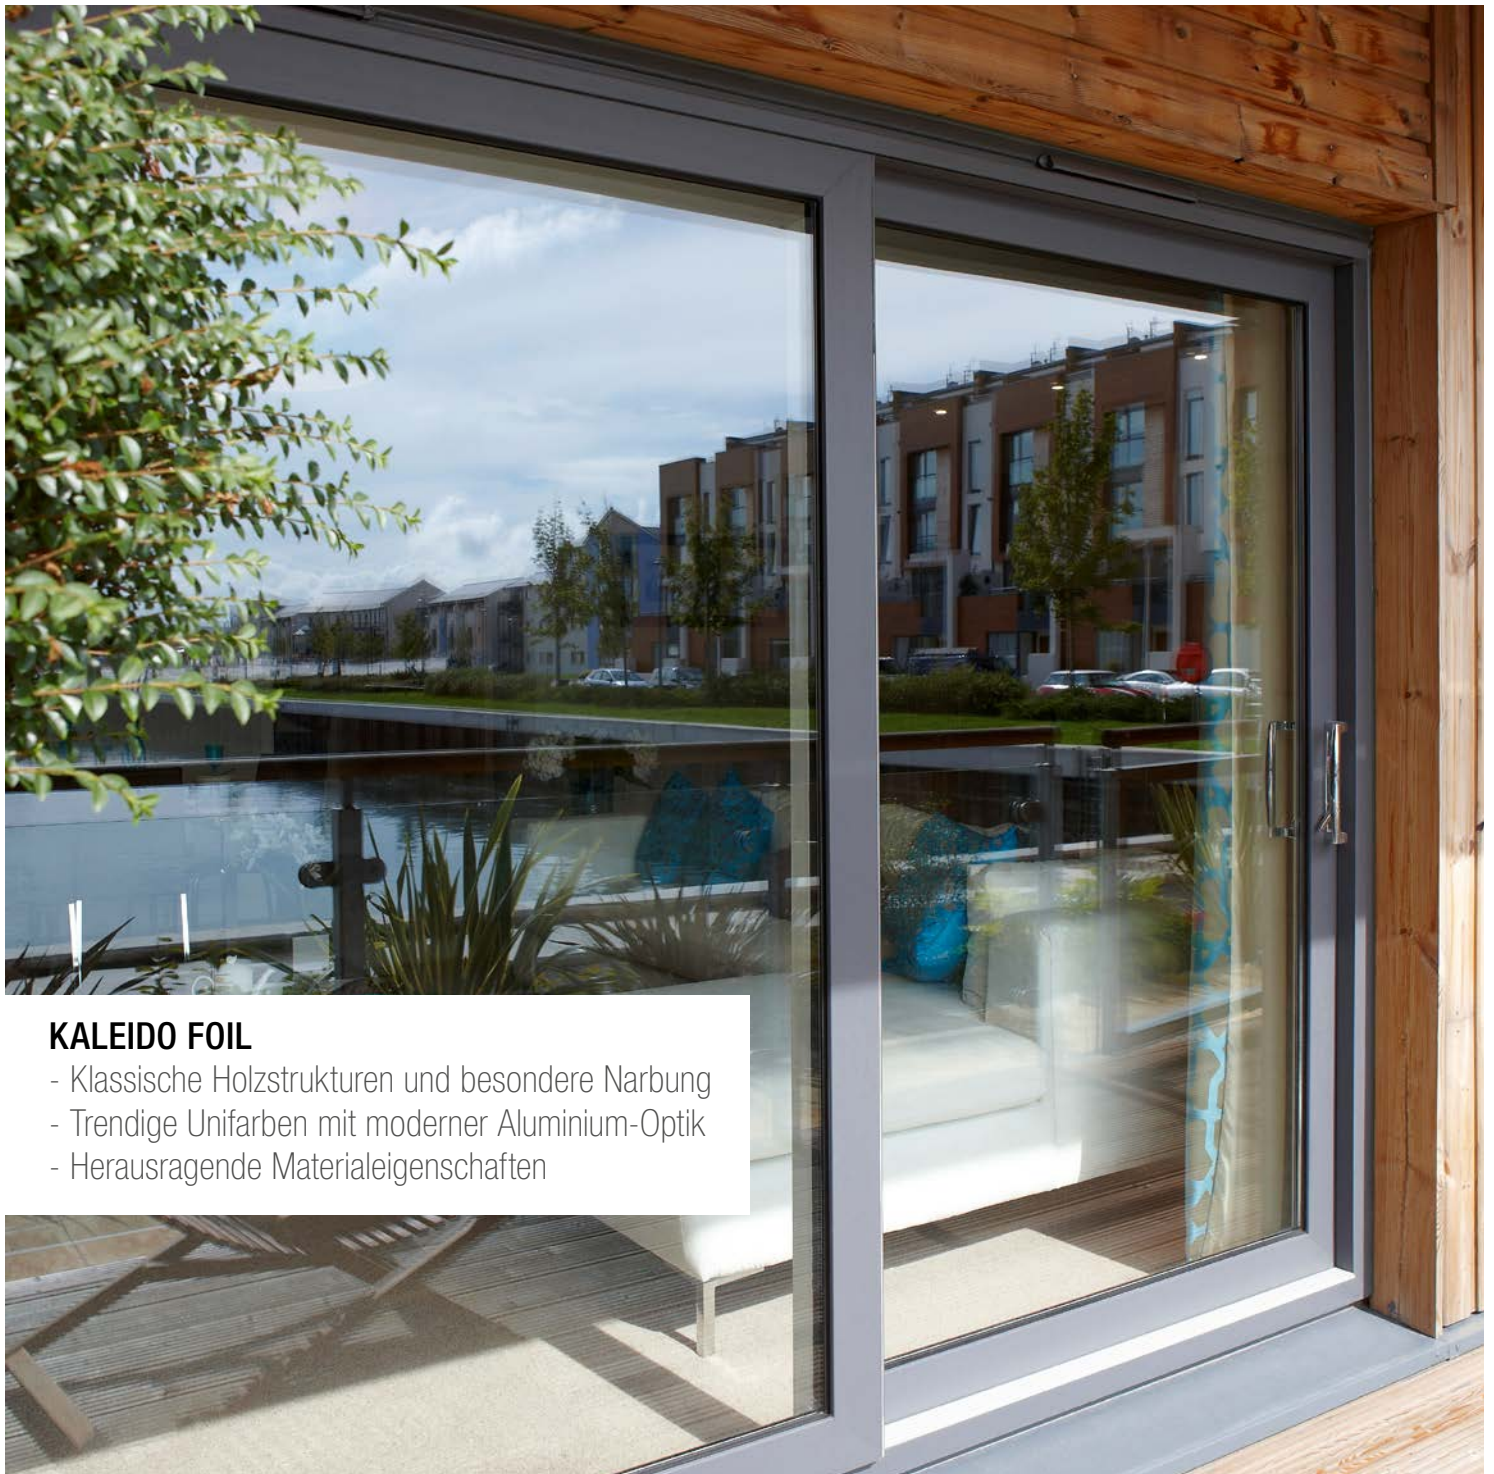


KALEIDO FOIL

Standarddekore für REHAU Fenster- und Türprofile

KALEIDO FOIL

Besondere Akzente mit Holz-, Metallic- und Uni-Dekoren

100 % REHAU Qualität – mit Sicherheit die richtige Entscheidung.

Neue Fenster und Türen sind eine Investition in die Zukunft, daher bieten wir Ihnen beste Qualität. Die PVC-Folie ist zweischichtig aufgebaut: Die Basisfolie bleibt unifarben oder wird bedruckt, die transparente obere Schicht aus PMMA schützt Farben und Dekore vor dem Ausbleichen durch UV-Strahlung oder vor anderen Witterungseinflüssen.

Architektonische Vielfalt.

Bei REHAU stehen Ihnen neben einer individuellen Farbgestaltung auch nahezu alle Möglichkeiten der Formgebung offen.

Standarddekore KALEIDO FOIL für REHAU Fenster- und Türprofile

Pflegeleichte Oberfläche

Innovatives Design und aktuelle Trendfarben

Witterungsbeständig und lichtecht

KALEIDO FOIL

Besondere Akzente mit Holz-, Metallic- und Uni-Dekoren

Die dargestellten Farben können aus drucktechnischen Gründen von den Original-Folienfarben abweichen. In Sonderfällen sind aufgrund des erhöhten Produktionsaufwandes abweichende Lieferzeiten möglich.

* Nur einseitige Kaschierung möglich

KALEIDO FOIL

- Klassische Holzstrukturen und besondere Narbung
- Trendige Unifarben mit moderner Aluminium-Optik
- Herausragende Materialeigenschaften

Sie möchten sich weiter über REHAU Fenster informieren? Ihr Fensterfachbetrieb berät Sie gerne!