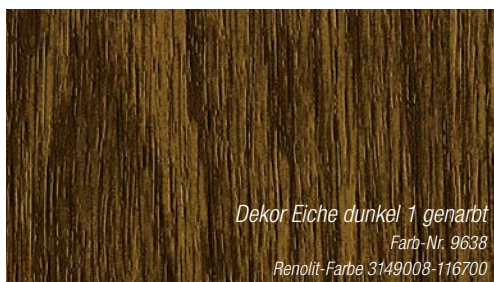

Architektonische Vielfalt.

Bei REHAU stehen Ihnen neben einer individuellen Farbgestaltung auch nahezu alle Möglichkeiten der Formgebung offen.

Standarddekore KALEIDO FOIL für REHAU Fenster- und Türprofile

Pflegeleichte Oberfläche

Innovatives Design und aktuelle Trendfarben

Witterungsbeständig und lichtecht

KALEIDO FOIL

Besondere Akzente mit Holz-, Metallic- und Uni-Dekoren

Die dargestellten Farben können aus drucktechnischen Gründen von den Original-Folienfarben abweichen. In Sonderfällen sind aufgrund des erhöhten Produktionsaufwandes abweichende Lieferzeiten möglich.

* Nur einseitige Kaschierung möglich

KALEIDO FOIL

- Klassische Holzstrukturen und besondere Narbung
- Trendige Unifarben mit moderner Aluminium-Optik
- Herausragende Materialeigenschaften

Sie möchten sich weiter über REHAU Fenster informieren? Ihr Fensterfachbetrieb berät Sie gerne!