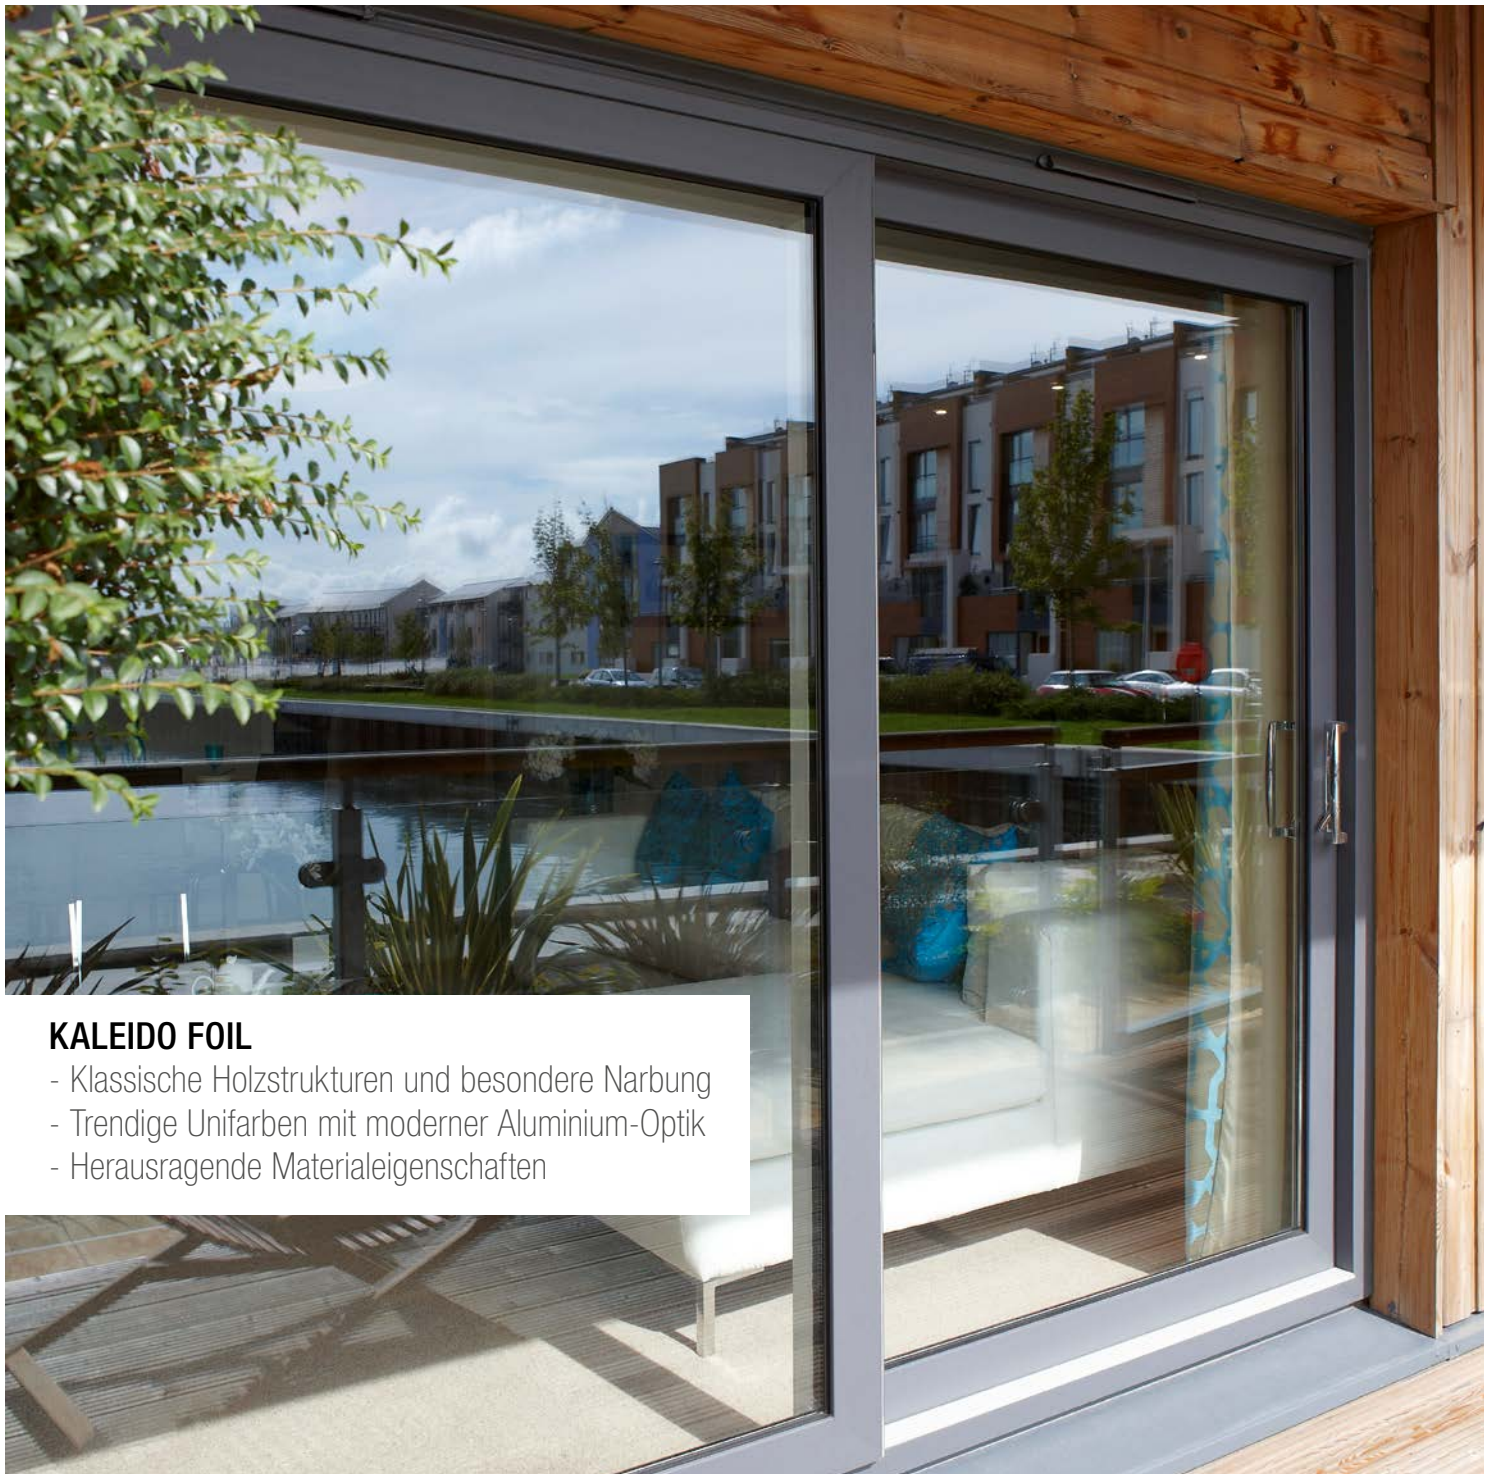

## Architektonische Vielfalt.

Bei REHAU stehen Ihnen neben einer individuellen Farbgestaltung auch nahezu alle Möglichkeiten der Formgebung offen.

Standarddekore KALEIDO FOIL für REHAU Fenster- und Türprofile

### **KALEIDO FOIL**

- Klassische Holzstrukturen und besondere Narbung
- Trendige Unifarben mit moderner Aluminium-Optik
- Herausragende Materialeigenschaften

Sie möchten sich weiter über REHAU Fenster informieren? Ihr Fensterfachbetrieb berät Sie gerne!